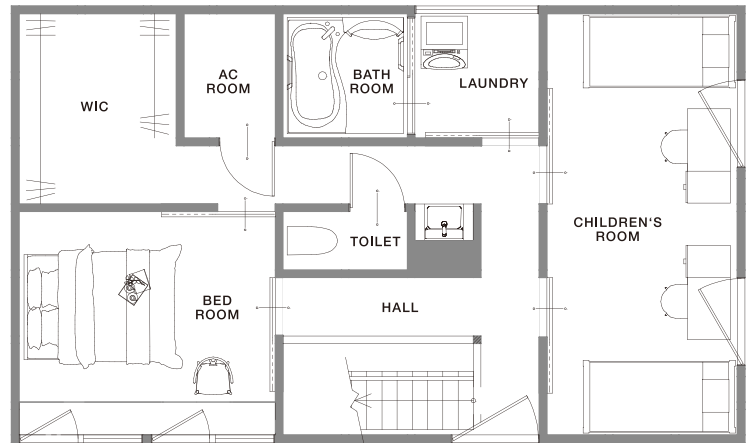

AICHI ANJO KIZUKU MODEL HOUSE

住まい手の気づきに触れる
家族の暮らしを築く家

特徴は日射をきちんと計算し配置された窓と、玄関に設けたアルコーブ。どちらも住宅密集地での課題となる日射取得と庇の越境問題をクリアにしました。1階はリビング・ダイニング、キッチンの回遊型に。空調や換気を自動で制御し、エネルギー効率の最適化を実現した、「Haiot System(ハイオシステム)」を導入しています。

2F