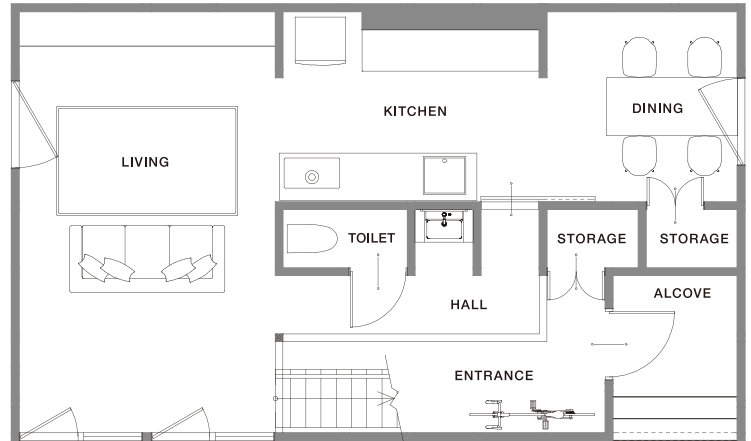

INSTAGRAM

@wellnesthome

WEB SITE

wellnesthome.jp

1F

AICHI ANJO KIZUKU MODEL HOUSE

住まい手の気づきに触れる
家族の暮らしを築く家

特徴は日射をきちんと計算し配置された窓と、玄関に設けたアルコーブ。どちらも住宅密集地での課題となる日射取得と庇の越境問題をクリアにしました。1階はリビング・ダイニング、キッチンの回遊型に。空調や換気を自動で制御し、エネルギー効率の最適化を実現した、「Haiot System(ハイオシステム)」を導入しています。