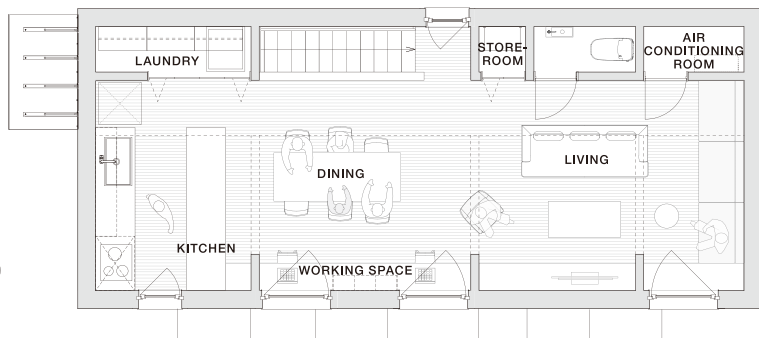

OPEN MODEL HOUSE

2F

1F

KAGAWA KOKUBUNJI
MODEL HOUSE YOHAKU NO IE

香川国分寺よはくの家 モデルハウス

暮らしのかたちを考えた
余白をつくる基本の家

2階リビングプランを基本とし、勾配のある三角屋根を合わせることで開放感のある高天井を実現。エアコン室に設置した8畳用エアコン1台を運転させ、快適な空気をダクトで各部屋に届けます。よはくの家モデルハウスでも、空調や換気を自動で制御し、エネルギー効率の最適化を実現した、「Haiot System(ハイオシステム)」を導入しています。