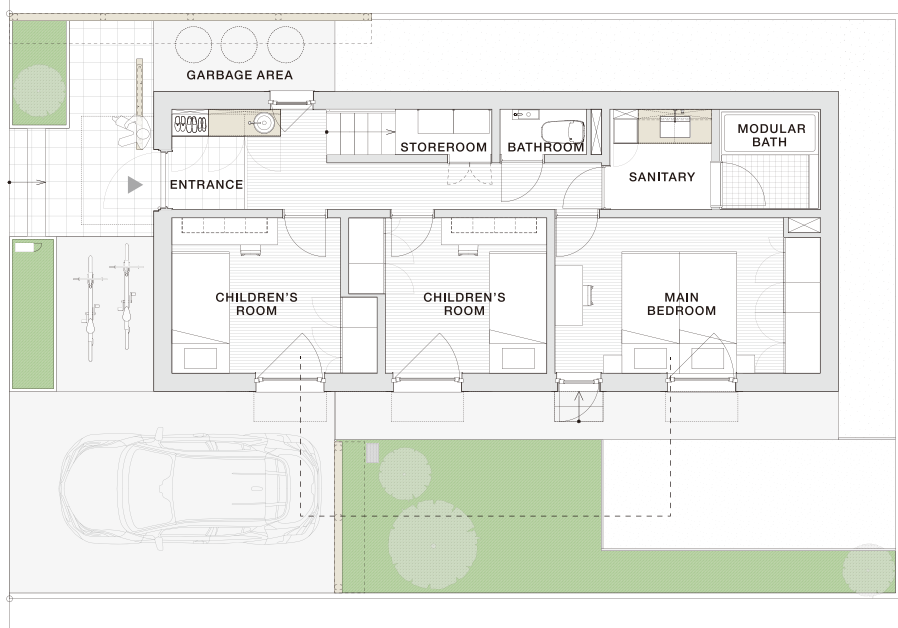

OPEN MODEL HOUSE

2F

1F

KAGAWA KOKUBUNJI
MODEL HOUSE YOHAKU NO IE

香川国分寺よはくの家 モデルハウス

暮らしのかたちを考えた
余白をつくる基本の家

2階リビングプランを基本とし、勾配のある三角屋根を合わせることで開放感のある高天井を実現。エアコン室に設置した8畳用エアコン1台を運転させ、快適な空気をダクトで各部屋に届けます。よはくの家モデルハウスでも、空調や換気を自動で制御し、エネルギー効率の最適化を実現した、「Haiot System(ハイオシステム)」を導入しています。