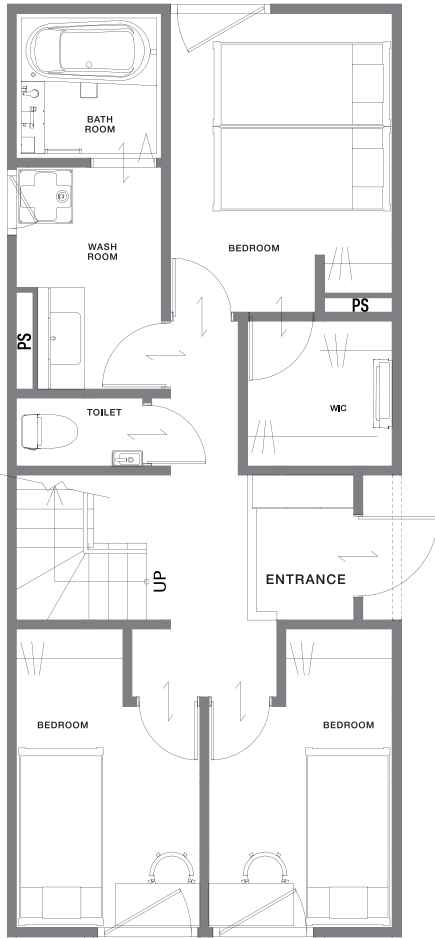

1F

2F

THERE IS A REASON FOR A GOOD HOUSE

入った瞬間に感じるストレスフリーな家
体感してみませんか

TEMPERATURE

家中どこでも
同じ温度・湿度

ウェルネストホームの家は、1階と2階、北側と南側、トイレや脱衣所に至るまで家中どこでも温度差/湿度差がほとんどありません。その環境は人間が1番快適に感じるとされる温度25°C/湿度50%前後。暑い寒いストレスがありません。1年中半袖で過ごせます。

AIRTIGHTNESS

エアコンは
たった1台

ウェルネストホームの家は、世界最高クラスの気密断熱性能を誇ります。そのため、必要なエアコンはたった1台。さらに、家そのものが湿度をコントロール(調湿)することから、加湿器や除湿器といった電化製品は一切不要。ランニング/メンテナンスコストもストレスなし。

NOISE

騒音に
悩まされない空間

ウェルネストホームの家は、屋外からの気になる騒音をシャットアウトします。車や電車の走行音や工事の音、飛行機の音に至るまで気になることはありません。もちろん屋内の音も外へ漏れる心配がないため、ストレスフリーでリラックスできます。

MORE

ウェルネストホームを
詳しく知りたい方は
WEBサイトへ