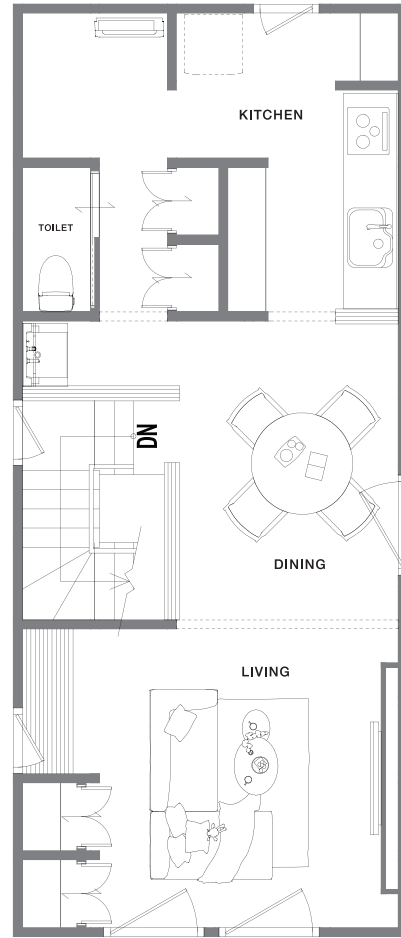

## 兵庫西宮モデルハウス

9.17<sup>SUN</sup> - 9.18<sup>MON</sup> 9.23<sup>SAT</sup> - 9.24<sup>SUN</sup>

世界基準が創る、快適な暮らしの新しいスタンダード  
広がりを感じられる2階リビング「ひとつづき」のプランニング

お問い合わせ・見学のご予約はこちらから [完全予約制](#)

WELLNEST HOME 大阪支店

☎0120-810-490 (10:00-18:00 定休日:水 隔週 木)

新型コロナウイルス拡大予防の取り組みについて:新型コロナウイルス/インフルエンザ等感染予防の観点から  
[マスク着用/アルコール消毒/検温のご協力]をお願いする場合がございます。

〒663-8031 兵庫県西宮市伏原町2-3

1F

2F